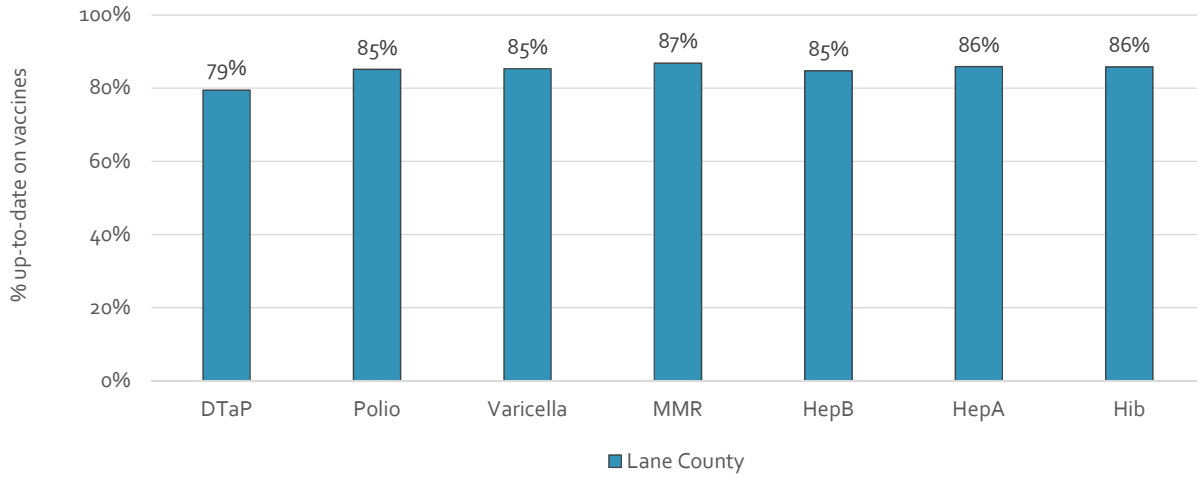

How many school-age kids* are up-to-date in your county?

* Kindergarten through 12th grade

Assessment date: 02/27/2017

Data source: Immunization Primary Review Summary Reports

¿Cuántos niños menores de edad escolar*
están al día con las vacunas en su condado?

*Jardín de infancia hasta el grado 12

Fecha de evaluación: 27/Feb/2017

Fuente de datos: Informes de Resumen de Inmunización Primaria

How many kids younger than school-age*
are up-to-date on vaccines your county?