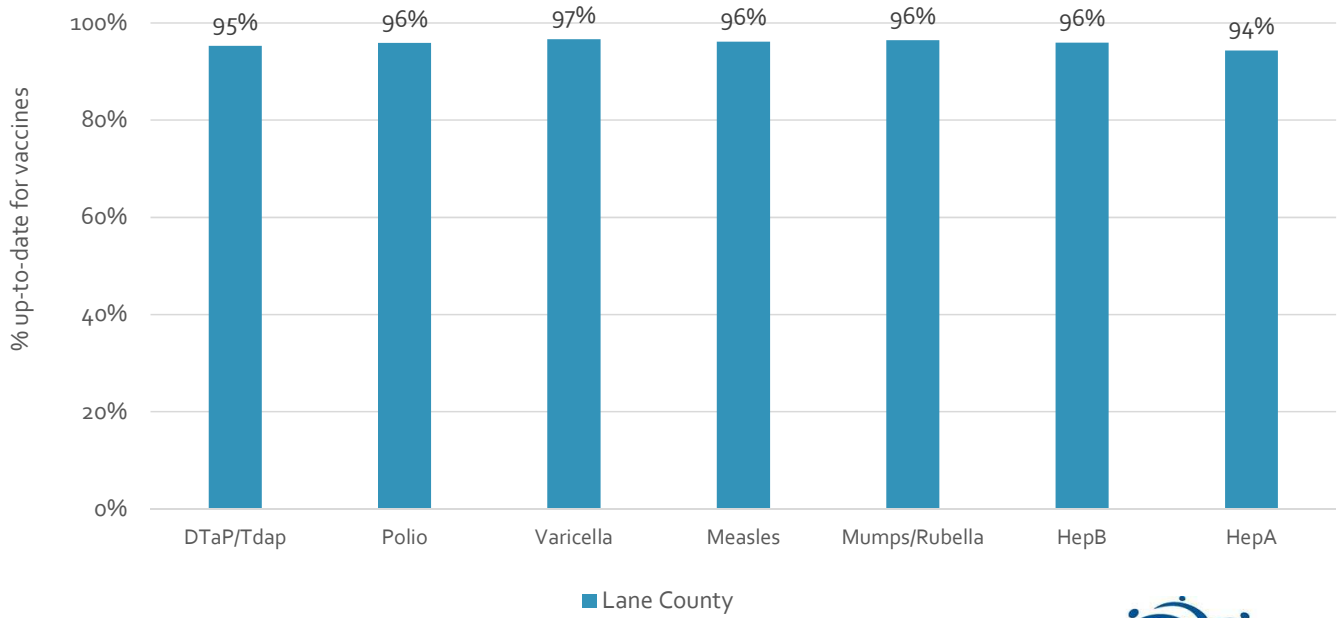

How many school-age kids* are up-to-date in your county?

* Kindergarten through 12th grade

Assessment date: 02/27/2017

Data source: Immunization Primary Review Summary Reports

¿Cuántos niños menores de edad escolar*
están al día con las vacunas en su condado?

*Jardín de infancia hasta el grado 12

Fecha de evaluación: 27/Feb/2017

Fuente de datos: Informes de Resumen de Inmunización Primaria

How many kids younger than school-age*
are up-to-date on vaccines your county?