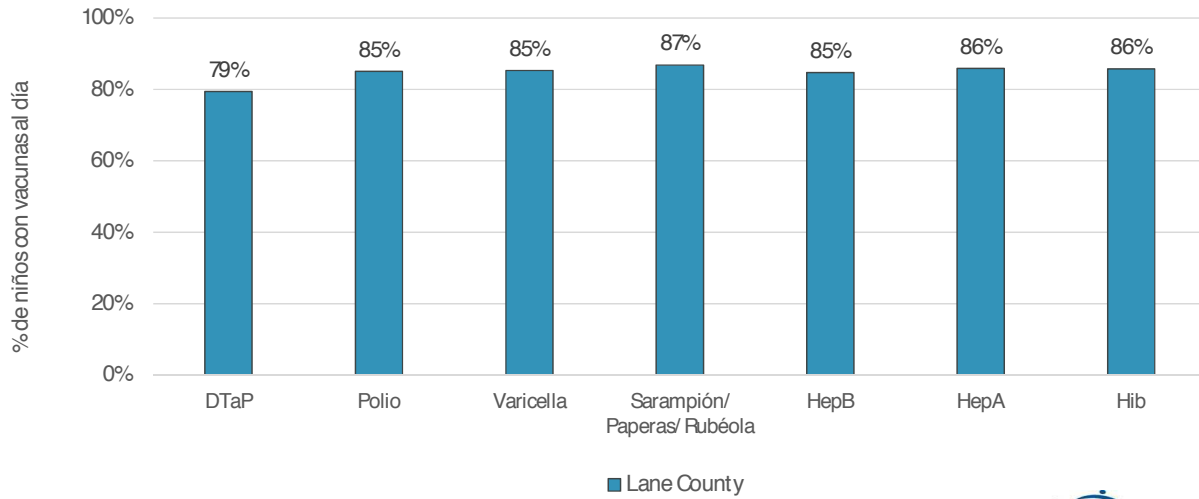

¿Cuántos niños menores de edad escolar*
están al día con las vacunas en su condado?

* Niños de 19 meses de edad al 11/Ene/2017 hasta los 5 años de edad al 01/Set/2016
Fecha de evaluación: 27/Feb/2017
Fuente de datos: Oregon ALERT IIS