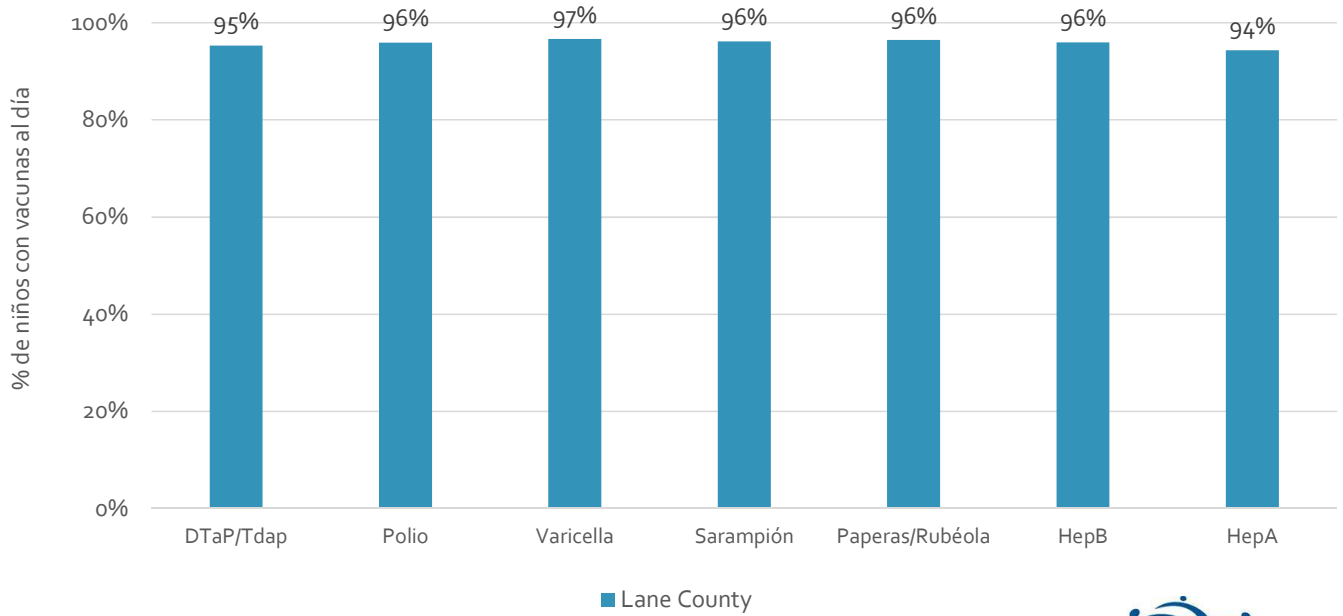

How many school-age kids* are up-to-date in your county?

* Kindergarten through 12th grade

Assessment date: 02/27/2017

Data source: Immunization Primary Review Summary Reports

¿Cuántos niños menores de edad escolar*
están al día con las vacunas en su condado?

*Jardín de infancia hasta el grado 12

Fecha de evaluación: 27/Feb/2017

Fuente de datos: Informes de Resumen de Inmunización Primaria

How many kids younger than school-age*
are up-to-date on vaccines your county?